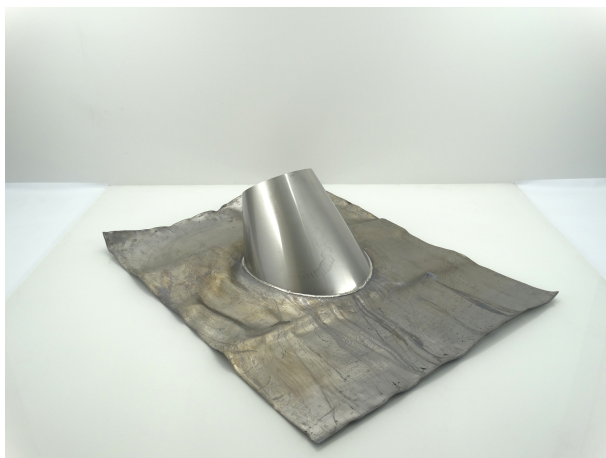

PRODUCTBLAD

Schiedel Metaloterm B.V.

MFLS 60 - MF LODEN SLABPAN 20-45 GRADEN 600

Product nr. **MFLS 60**
Omschrijving MF LODEN SLABPAN 20-45 GRADEN 600
Merk (product) Metaloterm
Serie (product) MF
Type (product) Dubbelwandig geïsoleerd

Materiaal	Lood	Aantal pannen	1
Type dakpan	Universeel	Dakhelling	20 45 Hoekgraden
Horizontale doorvoer	Nee	Systeemdiameter	600 Millimeter
Verticale doorvoer	Ja		
Kleur	Overig		
Met glijschaal	Nee		

Leverancier	Artikelnr.	Artikel omschrijving
Schiedel Metaloterm B.V.	162493	MF LODEN SLABPAN 20-45 GRADEN 600